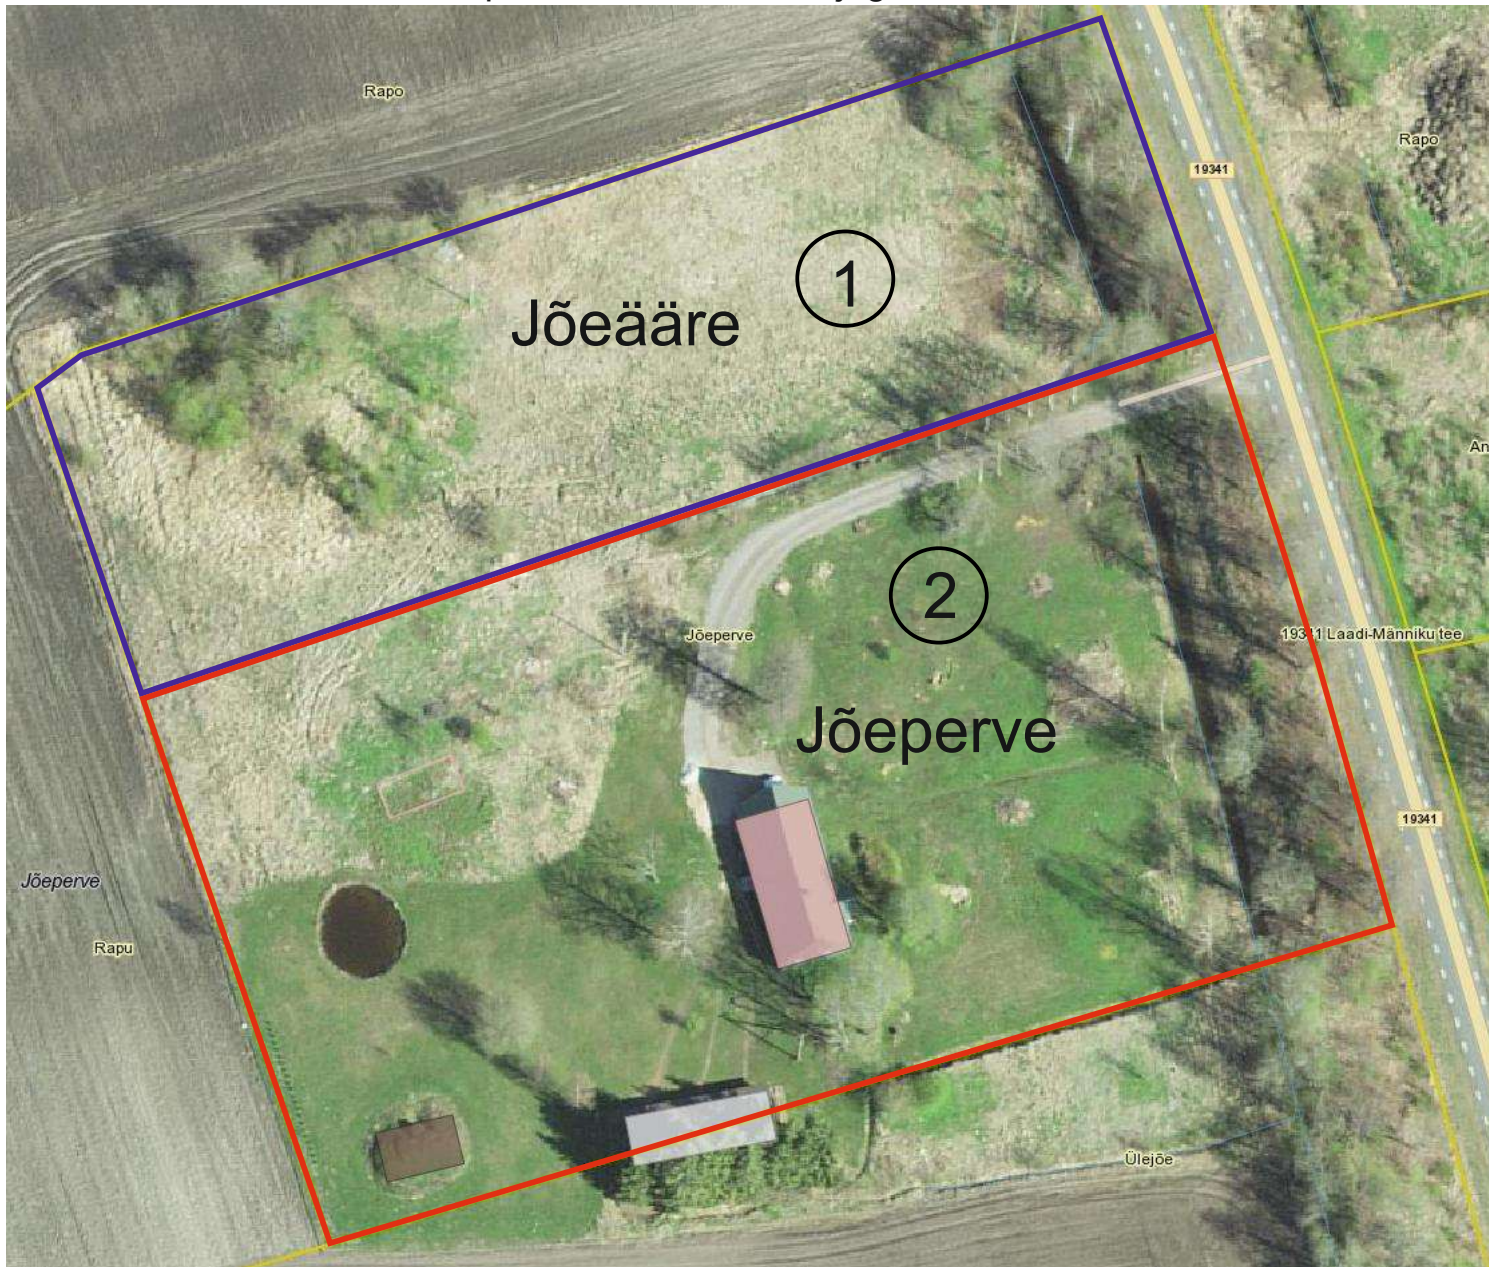

Pärnu maakonnas, Häädemeeste vallas, Laadi külas asuva  
Jõeperve katastriüksuse jagamise skeem.

Soovin jagada Jõeperve (21401:001:0098)  
katastriüksuse vastavalt lisatud skeemile:  
1. Jõeääre katastriüksus 100% elumumaa  
2. Jõeperve katastriüksus 100% elumumaa